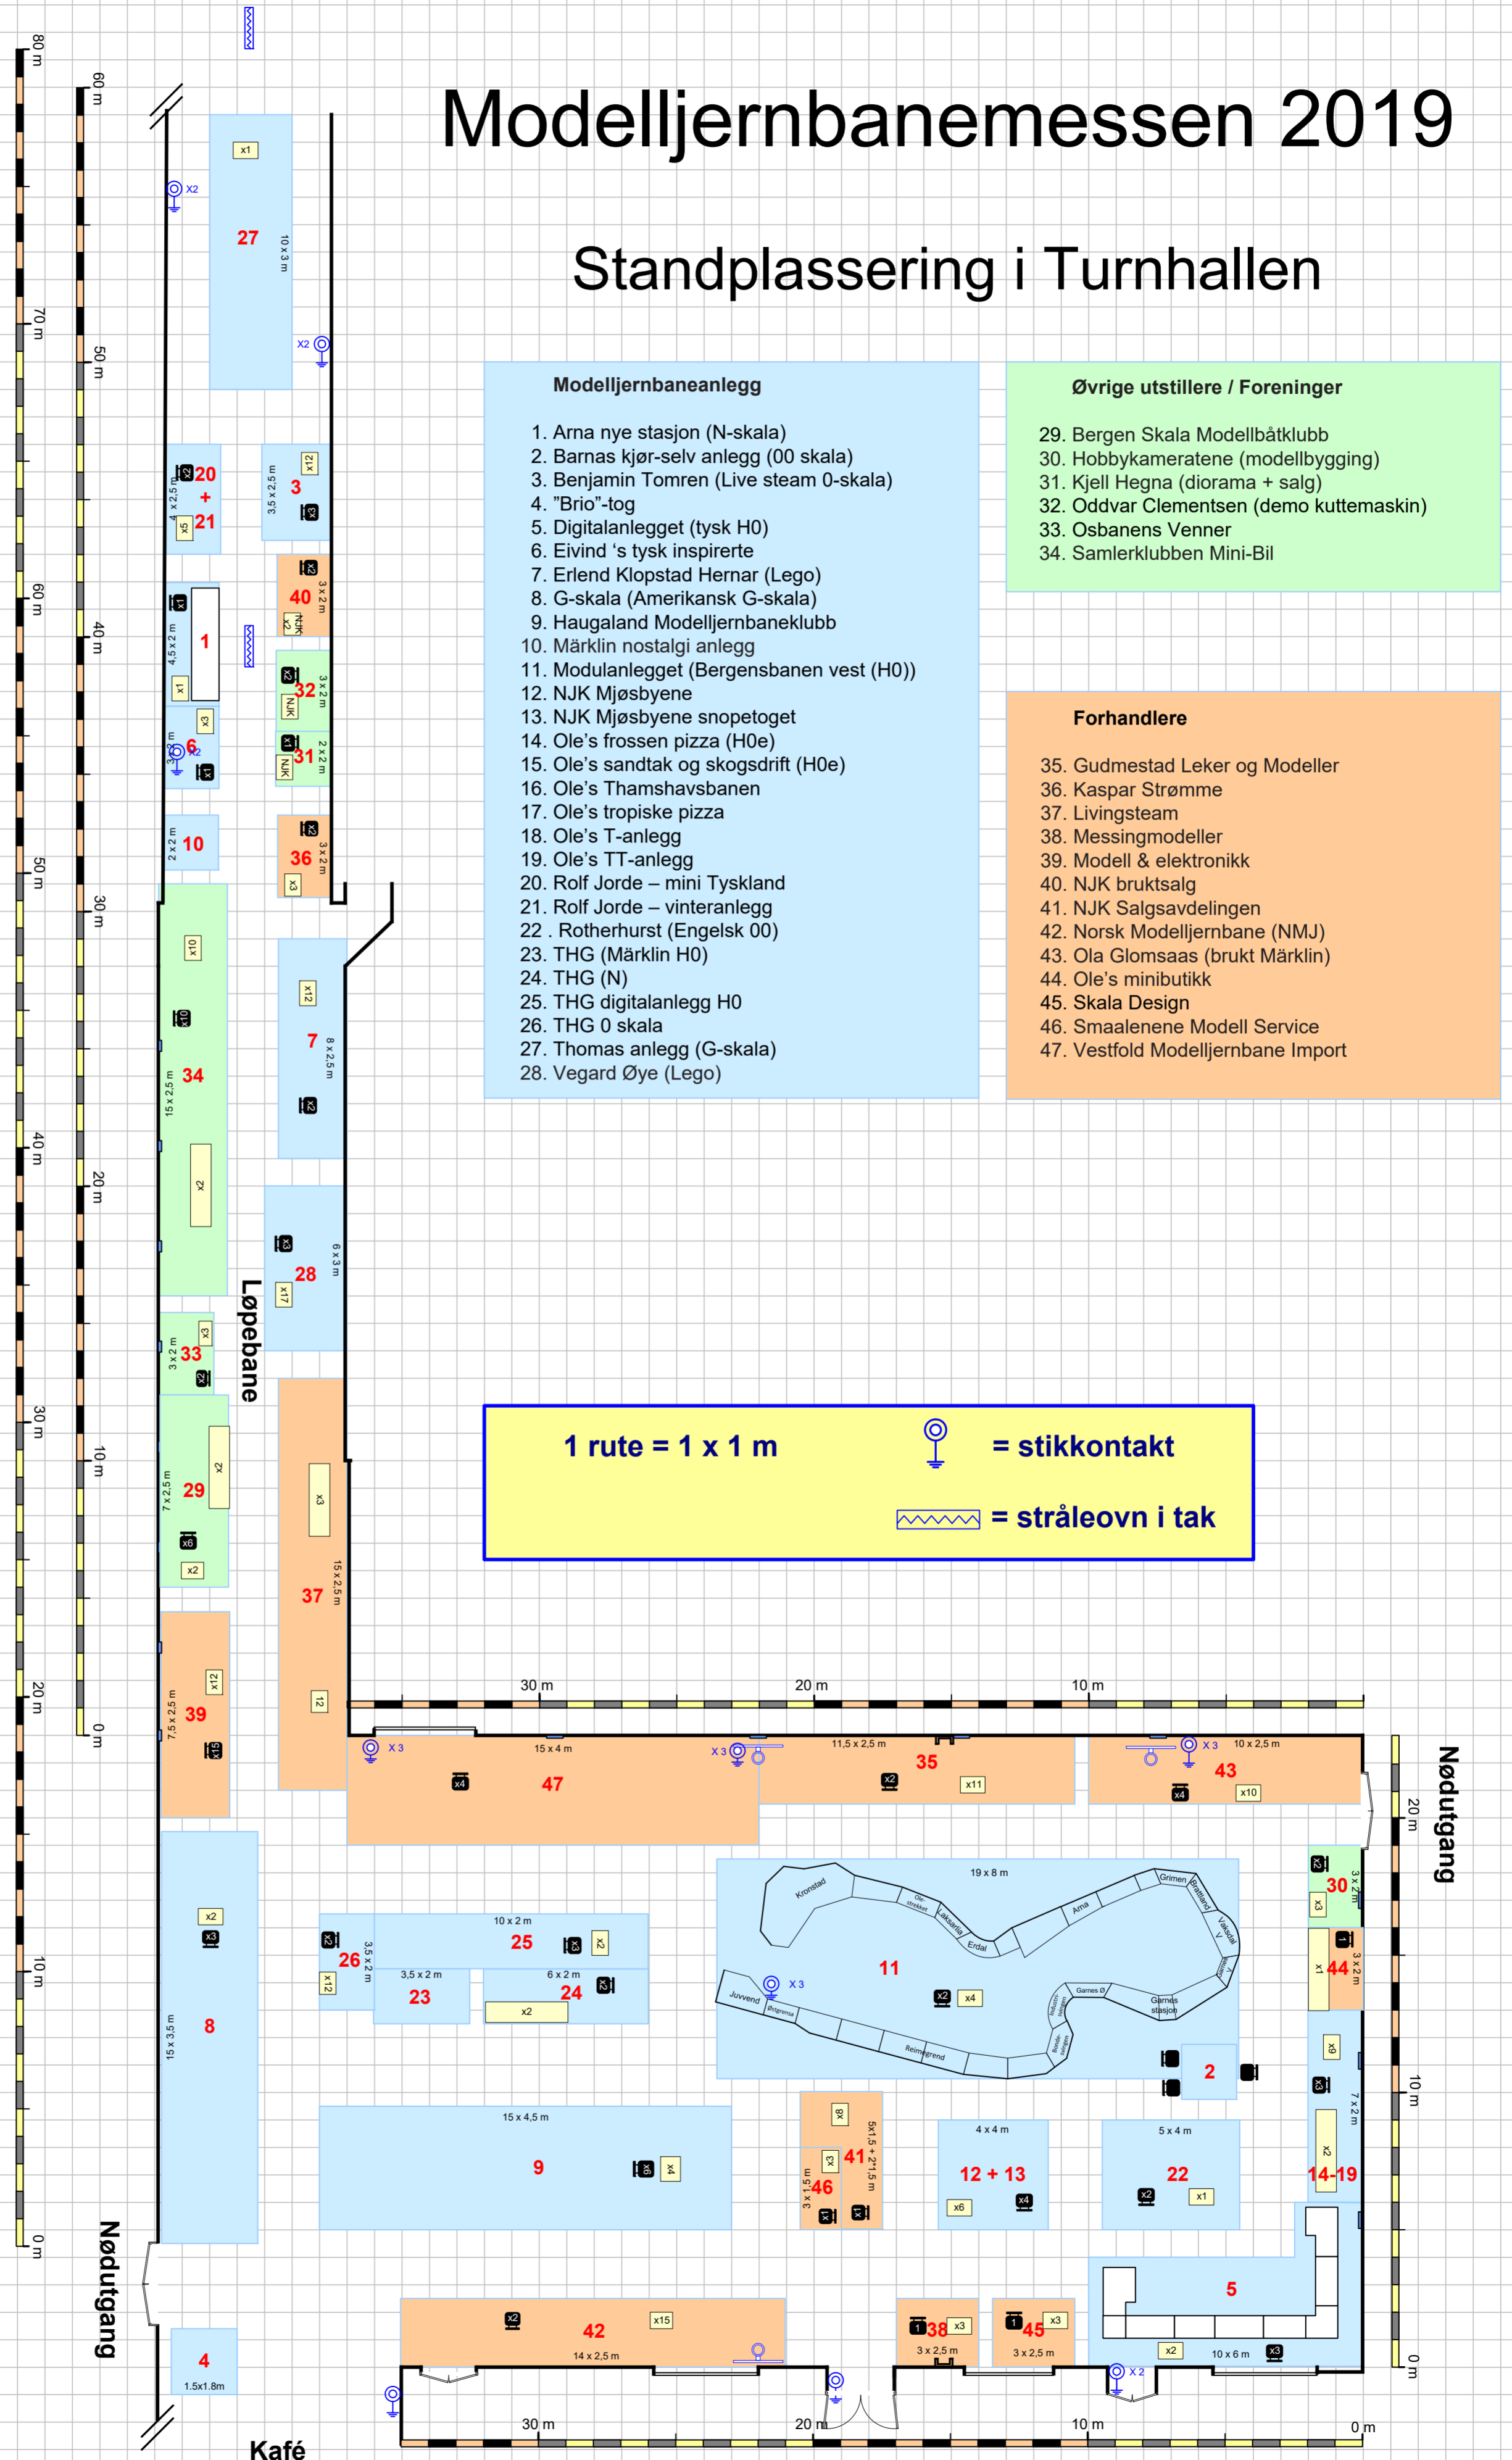

# Modelljernbanemessen 2019

## Standplassering i Turnhallen

### Modelljernbaneanlegg

1. Arna nye stasjon (N-skala)
2. Barnas kjørselv anlegg (00 skala)
3. Benjamin Tomren (Live steam 0-skala)
4. "Brio"-tog
5. Digitalanlegget (tysk H0)
6. Eivind 's tysk inspirerte
7. Erlend Klopstad Hernar (Lego)
8. G-skala (Amerikansk G-skala)
9. Haugaland Modelljernbaneklubb
10. Märklin nostalgi anlegg
11. Modulanlegget (Bergensbanen vest (H0))
12. NJK Mjøsbyene
13. NJK Mjøsbyene snopetoget
14. Ole's frosen pizza (H0e)
15. Ole's sandtak og skogsdrift (H0e)
16. Ole's Thamshavsbanen
17. Ole's tropiske pizza
18. Ole's T-anlegg
19. Ole's TT-anlegg
20. Rolf Jorde – mini Tyskland
21. Rolf Jorde – vinteranlegg
22. Rotherhurst (Engelsk 00)
23. THG (Märklin H0)
24. THG (N)
25. THG digitalanlegg H0
26. THG 0 skala
27. Thomas anlegg (G-skala)
28. Vegard Øye (Lego)

1 rute = 1 x 1 m

= stikkontakt

= stråleovn i tak

Nødtgang

Kafé

Nødtgang